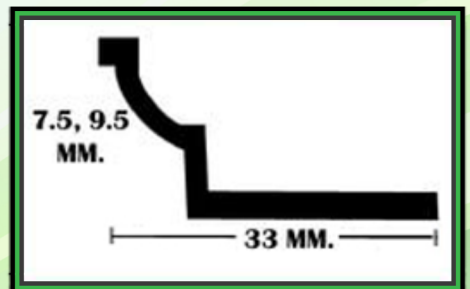

PVC CORNER TRIM

คิ้วลบบนมุมกระเบื้องพีวีซี

LACKEY
By A&A LUCKY TRADING

ใช้สำหรับลบบนมุมกระเบื้อง หรือ ขอบพื้นต่างระดับป้องกันการกระแตก
ของขอบกระเบื้องไม่ให้แตกหัก หรือ ชำรุดมีให้เลือกทั้ง แบบธรรมดา
แบบเขามุมนอก และ เข้ามุมใน มุมธรรมดา
มุมนอก มุมใน มีให้เลือกหลายสีตามสีของกระเบื้อง เช่น ดำ, เทา,
แดง, ชมพู, น้ำตาล, ฟ้ายา, เขียว
หรือ สีตามสั่ง