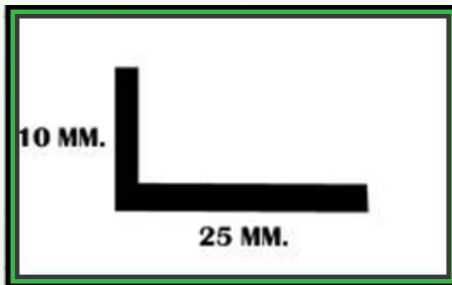

PVC CORNER TRIM

คิ้วลบบนมุมกระเบื้องพีวีซี

LACKEY
By A&A LUCKY TRADING

ใช้สำหรับลบบนมุมกระเบื้อง หรือ ขอบพื้นต่างระดับป้องกันการกระแตก
ของขอบกระเบื้องไม่ให้แตกหัก หรือ ชำรุดมีให้เลือกทั้ง แบบธรรมดา
แบบเขามุมนอก และ เข้ามุมใน มุมธรรมดา
มุมนอก มุมใน มีให้เลือกหลายสีตามสีของกระเบื้อง เช่น ดำ, เทา,
แดง, ชมพู, น้ำตาล, ฟ้ายา, เขียว
หรือ สีตามสั่ง