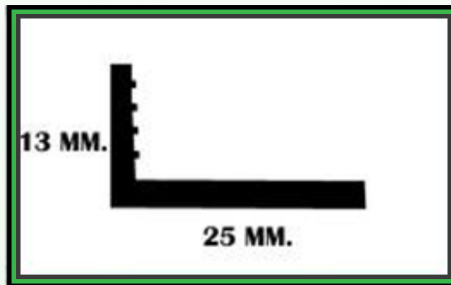

PVC CORNER TRIM

คิ้วลบบนมุมกระเบื้องพีวีซี

LACKEY
By A&A LUCKY TRADING

ใช้สำหรับลบบนมุมกระเบื้อง หรือ ขอบพื้นต่างระดับป้องกันการกระแตก
ของขอบกระเบื้องไม่ให้แตกหัก หรือ ชำรุดมีให้เลือกทั้ง แบบธรรมดา
แบบเขามุมนอก และ เข้ามุมใน มุมธรรมดา
มุมนอก มุมใน มีให้เลือกหลายสีตามสีของกระเบื้อง เช่น ดำ, เทา,
แดง, ชมพู, น้ำตาล, ฟ้ายา, เขียว
หรือ สีตามสั่ง