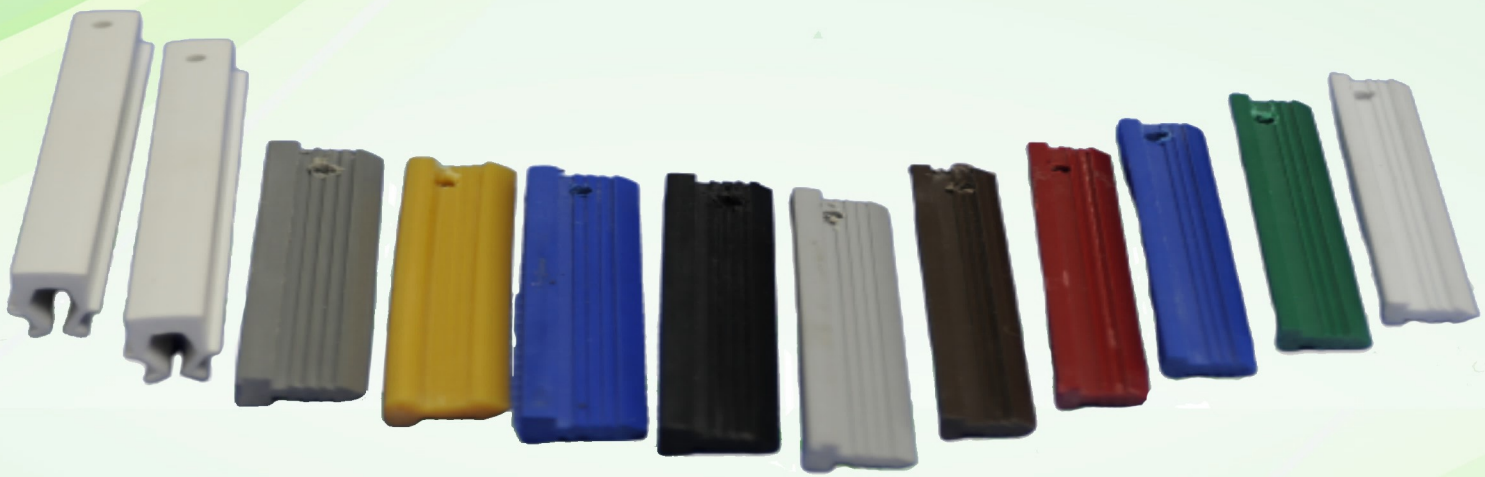

PVC TERRAZZO DIVIDING STRIPS

เส้นแบ่งแนวพีวีซี

เส้นแบ่งแนวพีวีซีใช้สำหรับงานหินล้าง หินขัด

มีหลายสีให้เลือกตามความพอใจ

มี 3ขนาด คือ 4.8 มม. ,6 มม. และ10 มม.

***ความยาวมาตรฐาน 2 เมตร /เส้น**

A&A Lucky Trading Co.,Ltd / A&A Construction 2018 Co.,Ltd.