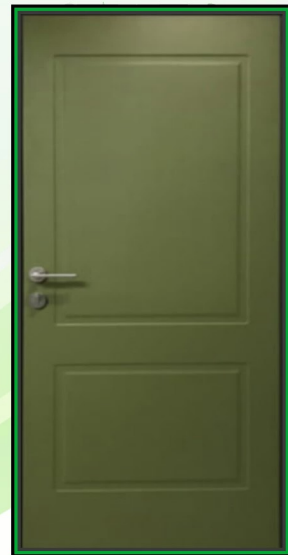

WPC-012

A&A Lucky Trading Co.,Ltd / A&A Construction 2018 Co.,Ltd.

819/7-9 ถนนสร้างประชา แขวงดอนเมือง เขตดอนเมือง กรุงเทพฯ 10210

☎ 021520105 🌐 aalucky.com 🗨 aalackey ✉ contact@aalucky.com