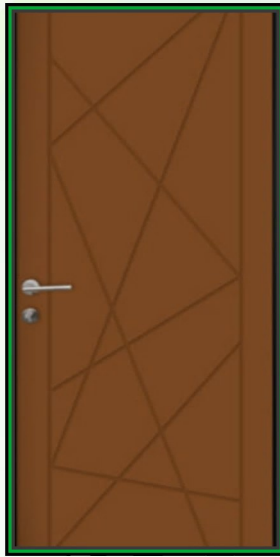

WPC DOOR

ประตู WPC

WPC (WOOD PLASTIC COMPOSITE) ผลิตจากพวงพลาสติก PE70%
ผสมกับเนื้อไม้ 30% โดยนำมาขึ้นรูปด้วยเครื่องจักรที่ทันสมัย จนได้มา
เป็นแผ่นไม้สังเคราะห์ที่มีสีและลวดลายเลียนแบบไม้ธรรมชาติ เป็น
ผลิตภัณฑ์ที่เป็นมิตรกับสิ่งแวดล้อมซึ่งมีรูปแบบและลักษณะการใช้งาน
เหมือนไม้จริง

WPC-002

A&A Lucky Trading Co.,Ltd / A&A Construction 2018 Co.,Ltd.

819/7-9 ถนนสร้างประชา แขวงดอนเมือง เขตดอนเมือง กรุงเทพฯ 10210

☎ 021520105 🌐 aalucky.com 🗨 aalackey ✉ contact@aalucky.com