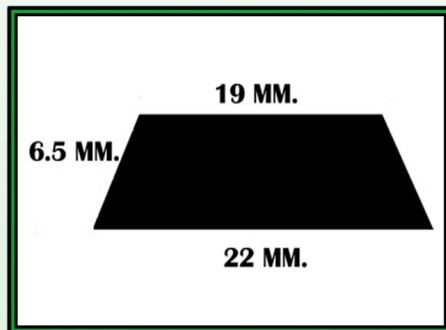

PVC TRAPEZOID CHAMFER

ไม้แนวและสี่เหลี่ยมคางหมูพีวีซี

ไม้แนวและสี่เหลี่ยมคางหมูเป็นผลิตภัณฑ์ที่ทำจากพีวีซี
ใช้สำหรับติดกับไม้แบบ เพื่อเซาะร่องผนังเปลือย
เหมาะกับการใช้งานตามกำแพง หรือทางขึ้นที่ลาดชัน
RAMP อาคารจอดรถ ฯลฯ

***ความยาวมาตรฐาน 2 เมตร/เส้น**

A&A Lucky Trading Co.,Ltd / A&A Construction 2018 Co.,Ltd.

819/7-9 ถนนสรองประชา แขวงดอนเมือง เขตดอนเมือง กรุงเทพฯ 10210

☎ 021520105 🌐 aalucky.com 🗨 aalackey ✉ contact@aalucky.com