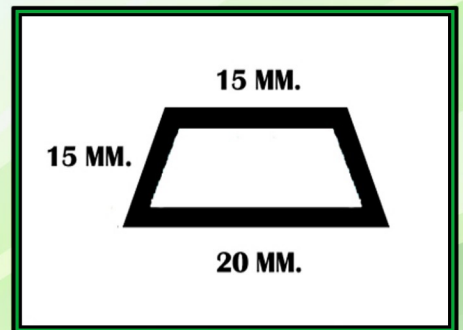

PVC TRAPEZOID CHAMFER

ไม้แนวและสี่เหลี่ยมคางหมูพีวีซี

ไม้แนวและสี่เหลี่ยมคางหมูเป็นผลิตภัณฑ์ที่ทำจากพีวีซี
ใช้สำหรับติดกับไม้แบบ เพื่อเซาะร่องผนังเปลือย
เหมาะกับการใช้งานตามกำแพง หรือทางขึ้นที่ลาดชัน
RAMP อาคารจอดรถ ฯลฯ

***ความยาวมาตรฐาน 2 เมตร/เส้น**

A&A Lucky Trading Co.,Ltd / A&A Construction 2018 Co.,Ltd.

819/7-9 ถนนสรองประชา แขวงดอนเมือง เขตดอนเมือง กรุงเทพฯ 10210

☎ 021520105 🌐 aalucky.com 🗨 aalackey ✉ contact@aalucky.com