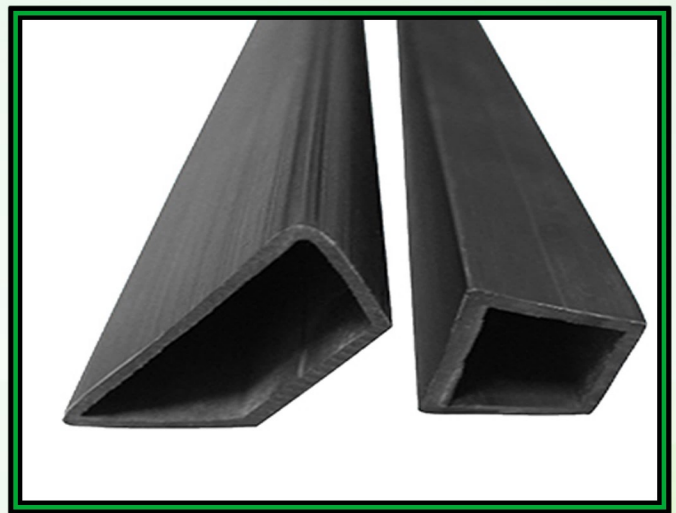

PVC TRAPEZOID CHAMFER

ไม้แนวและสี่เหลี่ยมคางหมูพีวีซี

ไม้แนวและสี่เหลี่ยมคางหมูเป็นผลิตภัณฑ์ที่ทำจากพีวีซี
ใช้สำหรับติดกับไม้แบบ เพื่อเซาะร่องผนังเปลือย
เหมาะกับการใช้งานตามกำแพง หรือทางขึ้นที่ลาดชัน
RAMP อาคารจอดรถ ฯลฯ

***ความยาวมาตรฐาน 2 เมตร/เส้น**

A&A Lucky Trading Co.,Ltd / A&A Construction 2018 Co.,Ltd.

819/7-9 ถนนสรองประชา แขวงดอนเมือง เขตดอนเมือง กรุงเทพฯ 10210

☎ 021520105 🌐 aalucky.com 🗨 aalackey ✉ contact@aalucky.com