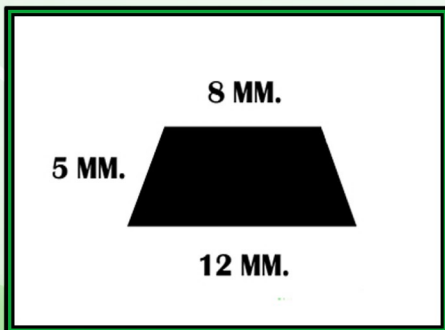

PVC TRAPEZOID CHAMFER

ไม้แนวและสี่เหลี่ยมคางหมูพีวีซี

ไม้แนวและสี่เหลี่ยมคางหมูเป็นผลิตภัณฑ์ที่ทำจากพีวีซี
ใช้สำหรับติดกับไม้แบบ เพื่อเซาะร่องผนังเปลือย
เหมาะกับการใช้งานตามกำแพง หรือทางขึ้นที่ลาดชัน
RAMP อาคารจอดรถ ฯลฯ

***ความยาวมาตรฐาน 2 เมตร/เส้น**

A&A Lucky Trading Co.,Ltd / A&A Construction 2018 Co.,Ltd.

819/7-9 ถนนสรองประชา แขวงดอนเมือง เขตดอนเมือง กรุงเทพฯ 10210

☎ 021520105 🌐 aalucky.com 🗨 aalackey ✉ contact@aalucky.com