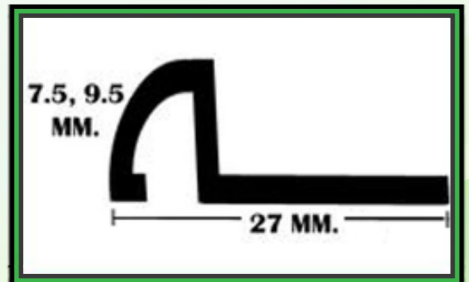

# PVC CORNER TRIM

## คิ้วลบบนมุมกระเบื้องพีวีซี

ใช้สำหรับลบบนมุมกระเบื้อง หรือ ขอบพื้นต่างระดับป้องกันการกระแตก  
ของขอบกระเบื้องไม่ให้แตกหัก หรือ ชำรุดมีให้เลือกทั้ง แบบธรรมดา  
แบบเขามุมนอก และ เข้ามุมใน มุมธรรมดา  
มุมนอก มุมใน มีให้เลือกหลายสีตามสีของกระเบื้อง เช่น ดำ, เทา,  
แดง, ชมพู, น้ำตาล, ฟ้ายา, เขียว  
หรือ สีตามสั่ง