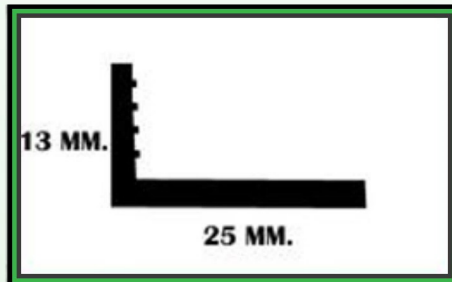

# PVC CORNER TRIM

## คิ้วลบบนมุมกระเบื้องพีวีซี

ใช้สำหรับลบบนมุมกระเบื้อง หรือ ขอบพื้นต่างระดับป้องกันการกระแตก  
ของขอบกระเบื้องไม่ให้แตกหัก หรือ ชำรุดมีให้เลือกทั้ง แบบธรรมดา  
แบบเขามุมนอก และ เข้ามุมใน มุมธรรมดา  
มุมนอก มุมใน มีให้เลือกหลายสีตามสีของกระเบื้อง เช่น ดำ, เทา,  
แดง, ชมพู, น้ำตาล, ฟ้ายา, เขียว  
หรือ สีตามสั่ง