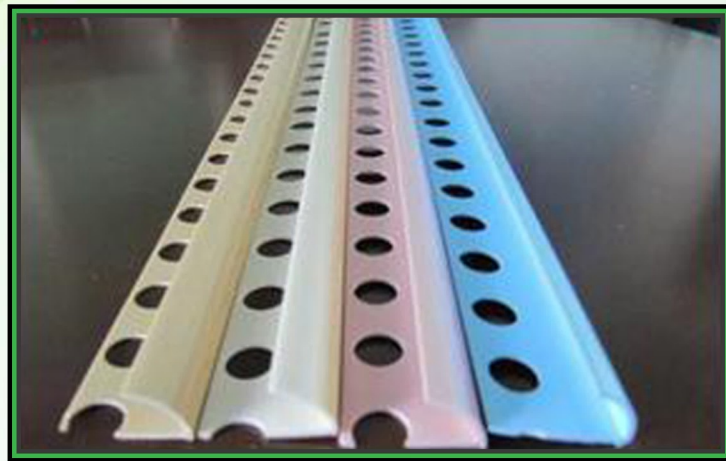

# PVC CORNER TRIM

## คิ้วลบบนมุมกระเบื้องพีวีซี

ใช้สำหรับลบบนมุมกระเบื้อง หรือ ขอบพื้นต่างระดับป้องกันการกระแตก  
ของขอบกระเบื้องไม่ให้แตกหัก หรือ ชำรุดมีให้เลือกทั้ง แบบธรรมดา  
แบบเขามุมนอก และ เข้ามุมใน มุมธรรมดา  
มุมนอก มุมใน มีให้เลือกหลายสีตามสีของกระเบื้อง เช่น ดำ, เทา,  
แดง, ชมพู, น้ำตาล, ฟ้ายา, เขียว  
หรือ สีตามสั่ง