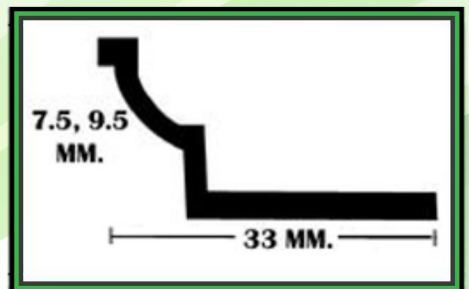

# PVC CORNER TRIM

## คิ้วลบบนมุมกระเบื้องพีวีซี

ใช้สำหรับลบบนมุมกระเบื้อง หรือ ขอบพื้นต่างระดับป้องกันการกระแตก  
ของขอบกระเบื้องไม่ให้แตกหัก หรือ ชำรุดมีให้เลือกทั้ง แบบธรรมดา  
แบบเขามุมนอก และ เข้ามุมใน มุมธรรมดา  
มุมนอก มุมใน มีให้เลือกหลายสีตามสีของกระเบื้อง เช่น ดำ, เทา,  
แดง, ชมพู, น้ำตาล, ฟ้ายา, เขียว  
หรือ สีตามสั่ง