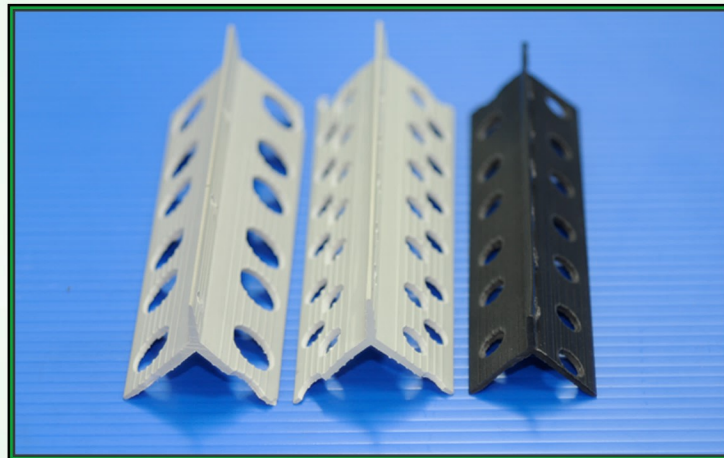

PVC CORNER BEAD

เชื่อมพีวีซี

LACKEY
By A&A LUCKY TRADING

ออกแบบสำหรับจับมุมเสา, เหลี่ยม, คาน ทั่วไป
ช่วยให้มุมตรง และ ปรับผิวหน้างานให้เรียบได้ระดับเดียวกัน
ประหยัดเวลา งานเร็วขึ้นมากกว่าเดิม มีสีให้เลือก คือ เทา
และ ดำ

* ความยาวมาตรฐาน 2.00 เมตร
2.50 เมตร และ 2.70 เมตร/เส้น *

A&A Lucky Trading Co.,Ltd / A&A Construction 2018 Co.,Ltd.

819/7-9 ถนนสรองประชา แขวงดอนเมือง เขตดอนเมือง กรุงเทพฯ 10210

☎ 021520105 🌐 aalucky.com 🗨 aalackey ✉ contact@aalucky.com