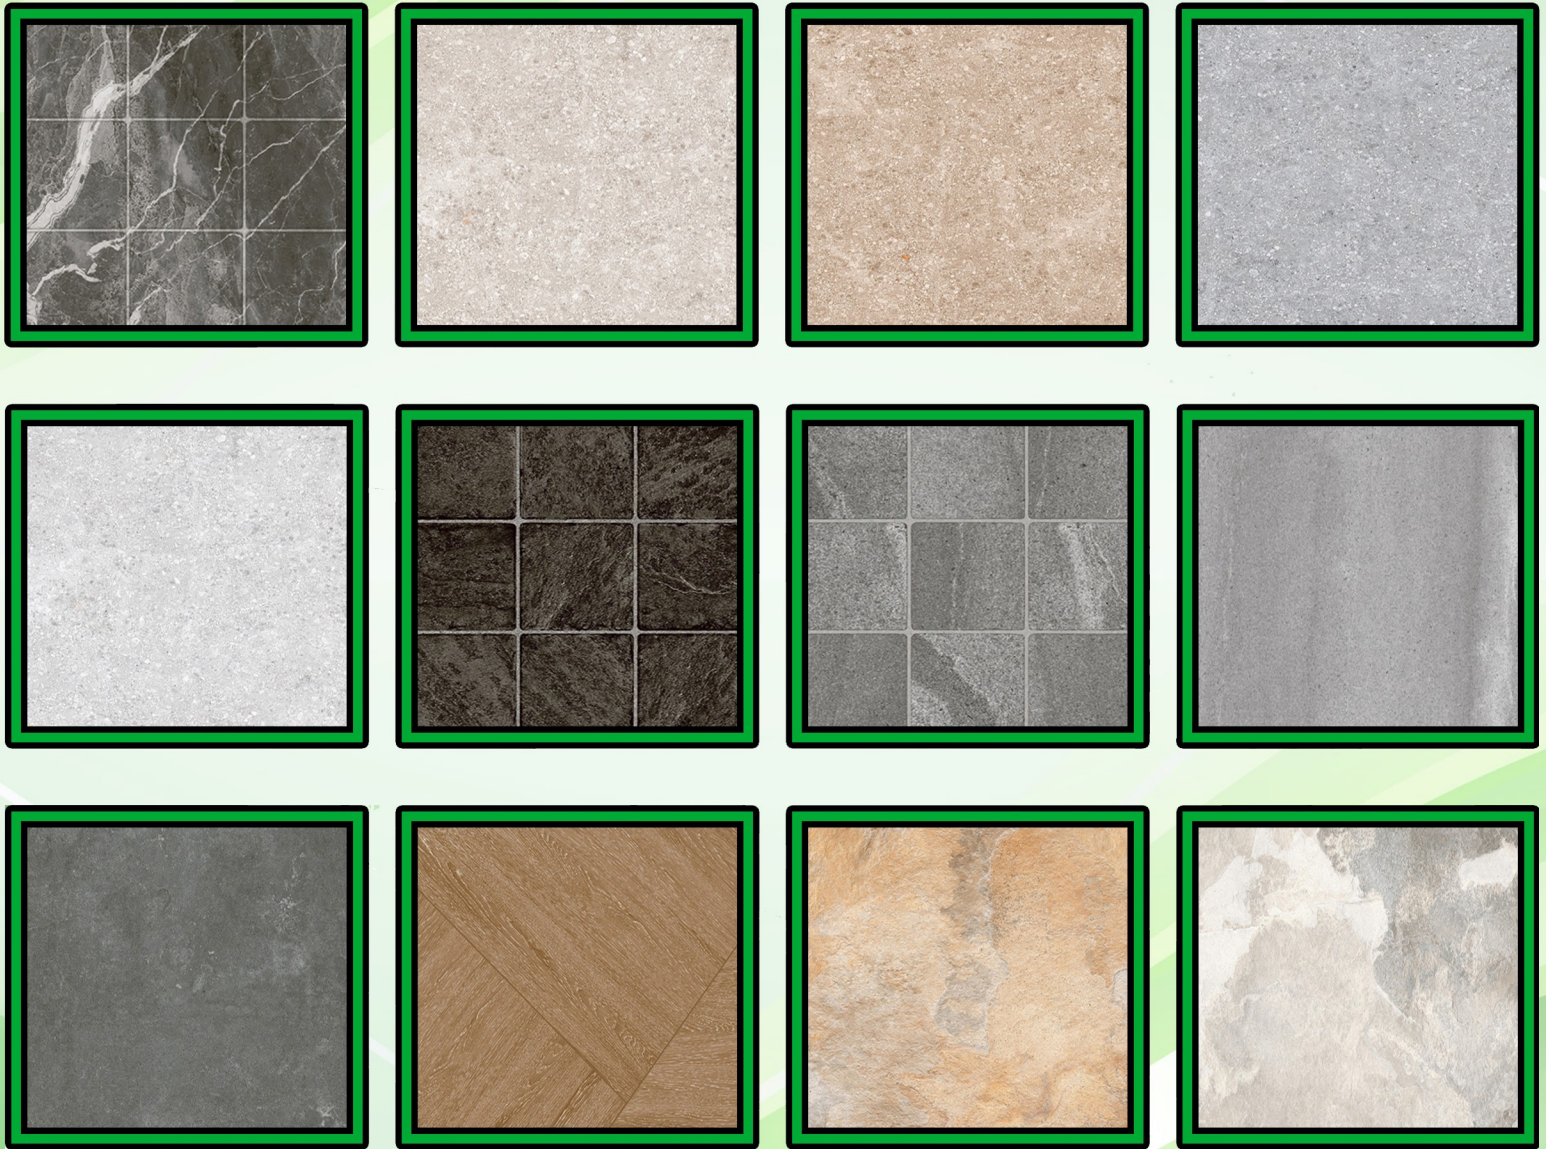

CERGRES TILES

กระเบื้อง

**Bagheera Dark Grey / Gamas Beige / Gamas Brown
Gamas Grey / Gamas Light Grey / Jaguar Black
Machete Dark Grey / Midnight Stone Light Grey
Midnight Street Dark Grey / Sherekan Dark Grey
Vongole Walnut / Zuma Beige**